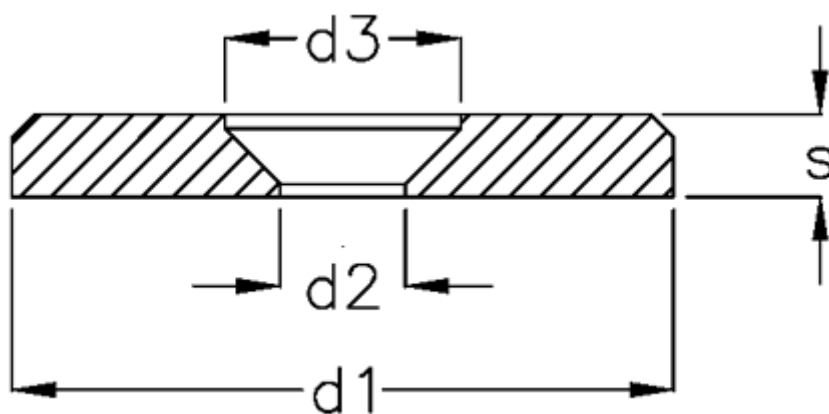

Varenummer: 20816030
Beskrivelse: E+G Slutskive
GN 184-32

Mål

d1	= 32
d2	= 6.4
d3	= 12
s	= 4.0
Undersænket skrue	= M6